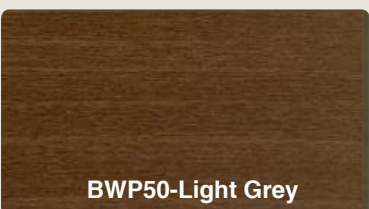

Real Wood Collection

Basswood 50 mm. Slat Colours

Disclaimer: Product Color May Slightly Vary Due to Photographic Lighting Sources or Your Monitor Settings